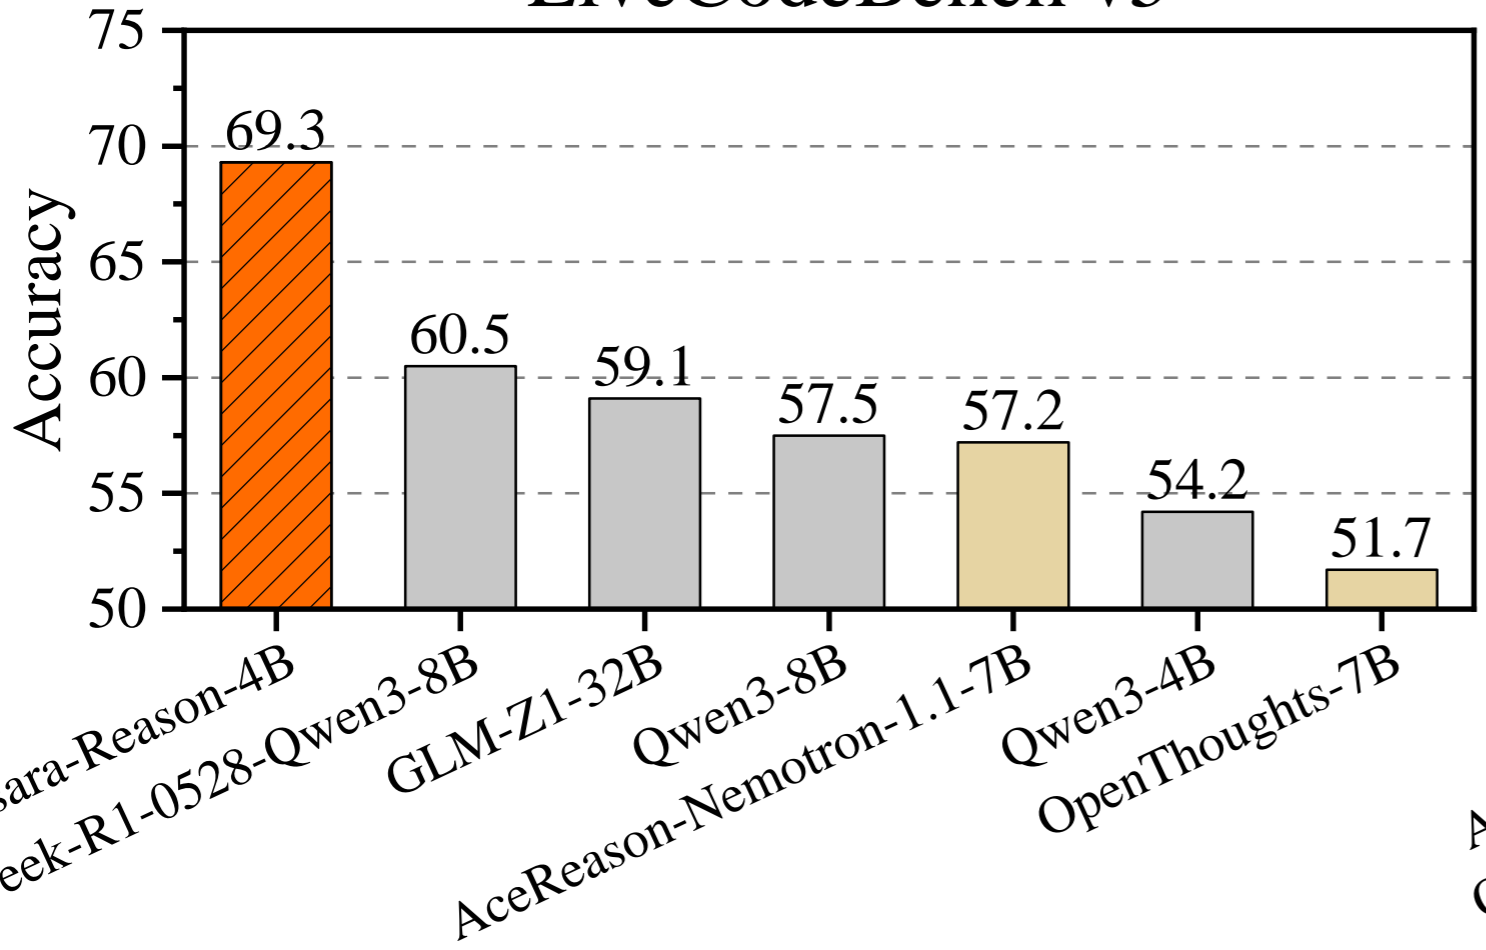

AIME24

AIME25

LiveCodeBench v5

GPQA