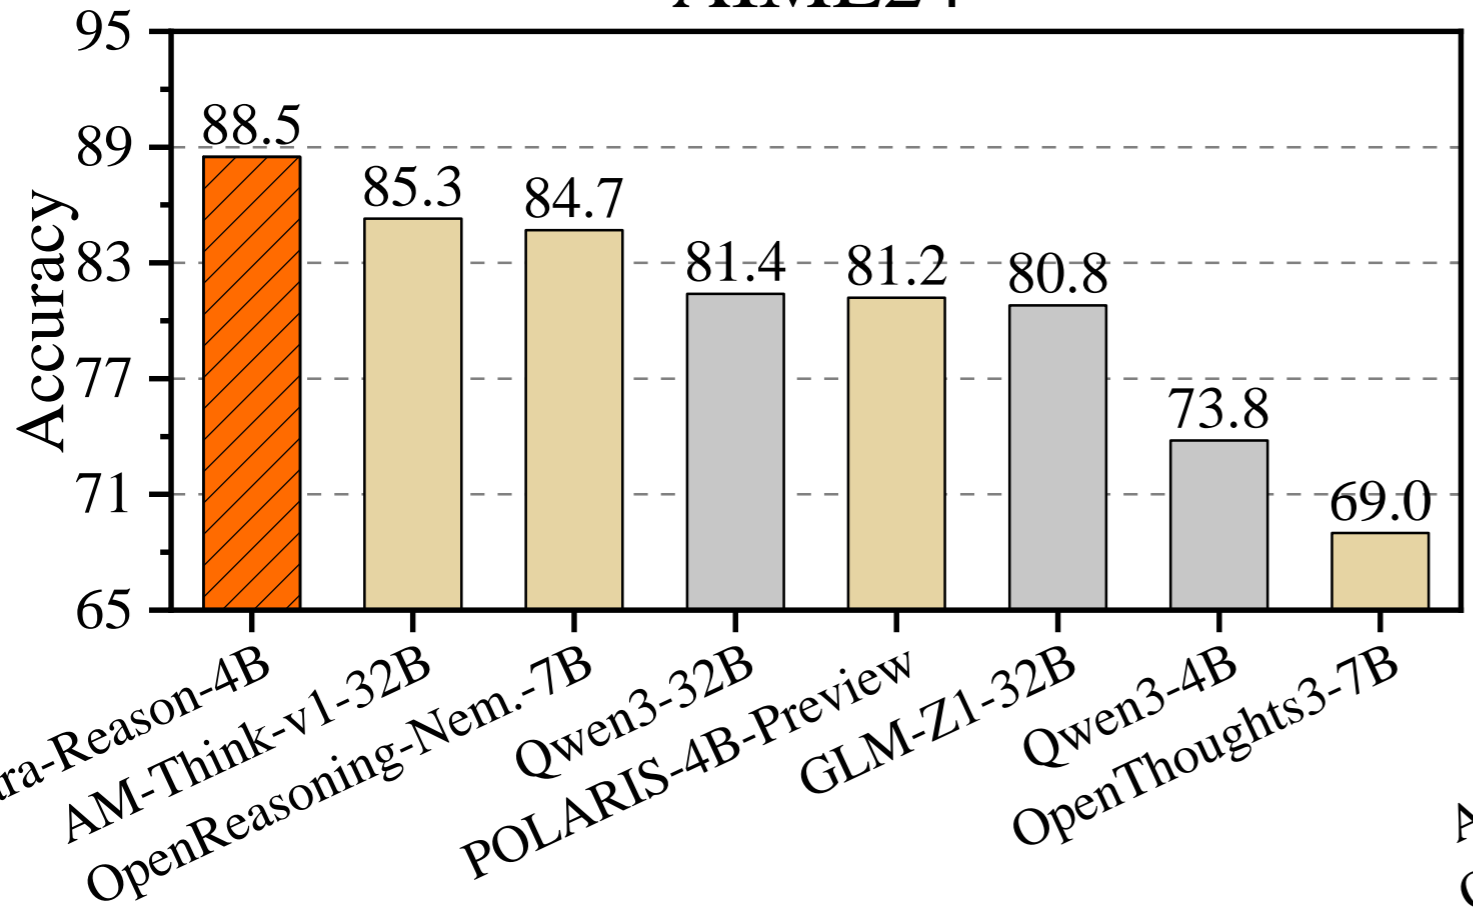

AIME24

AIME25

LiveCodeBench v5

GPQA