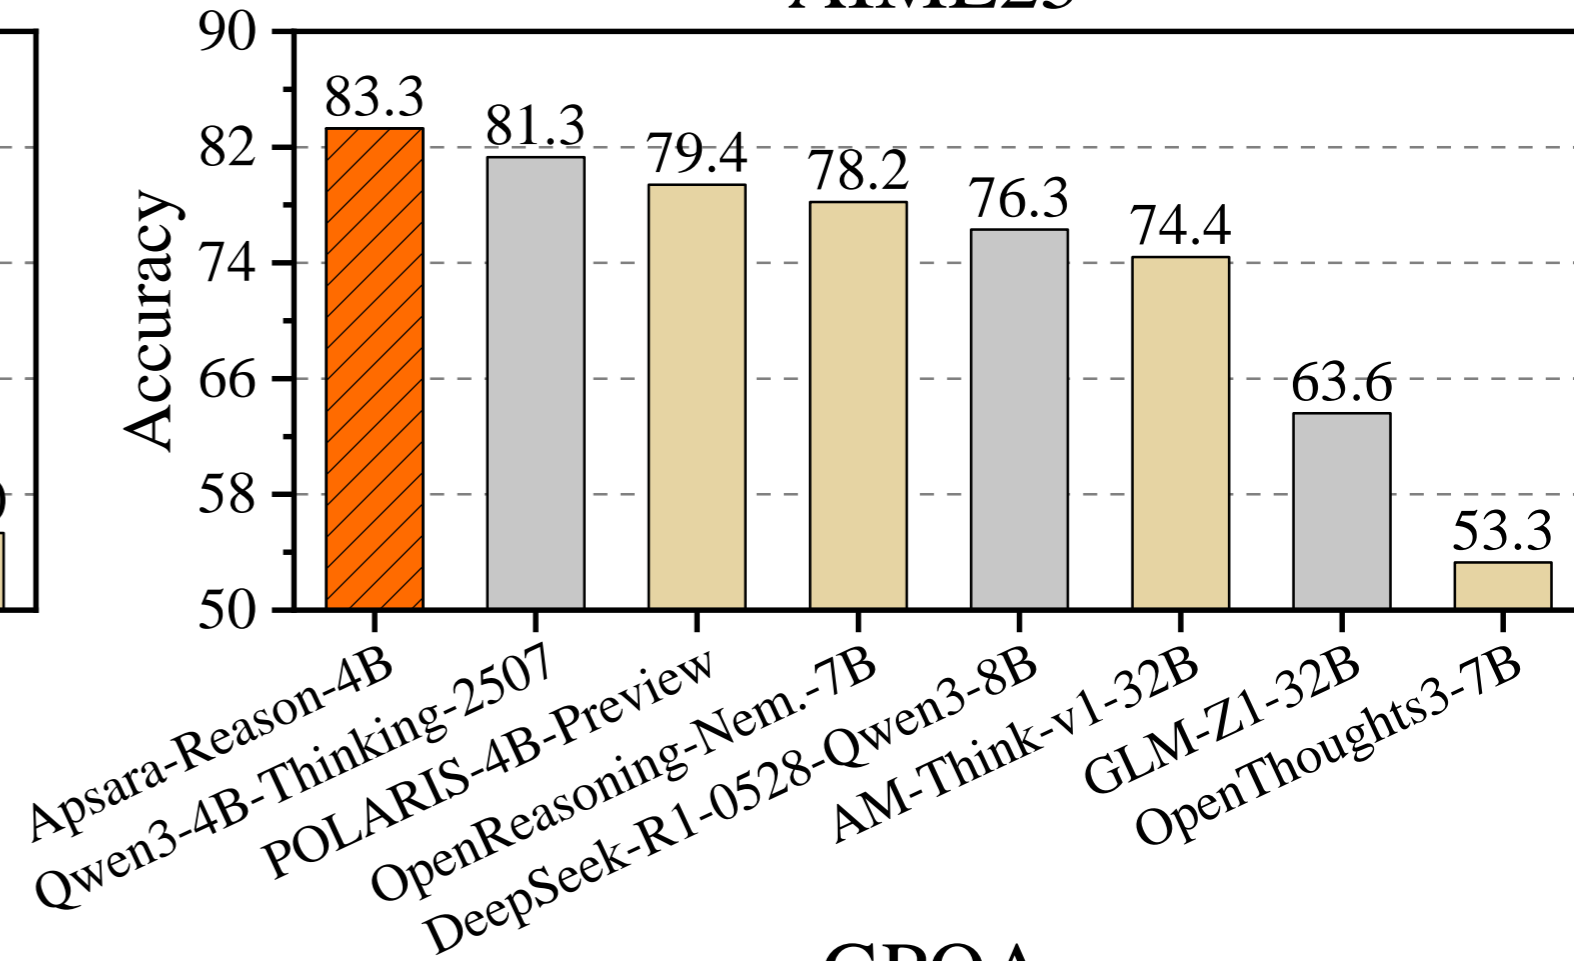

AIME24

AIME25

LiveCodeBench v5

GPQA